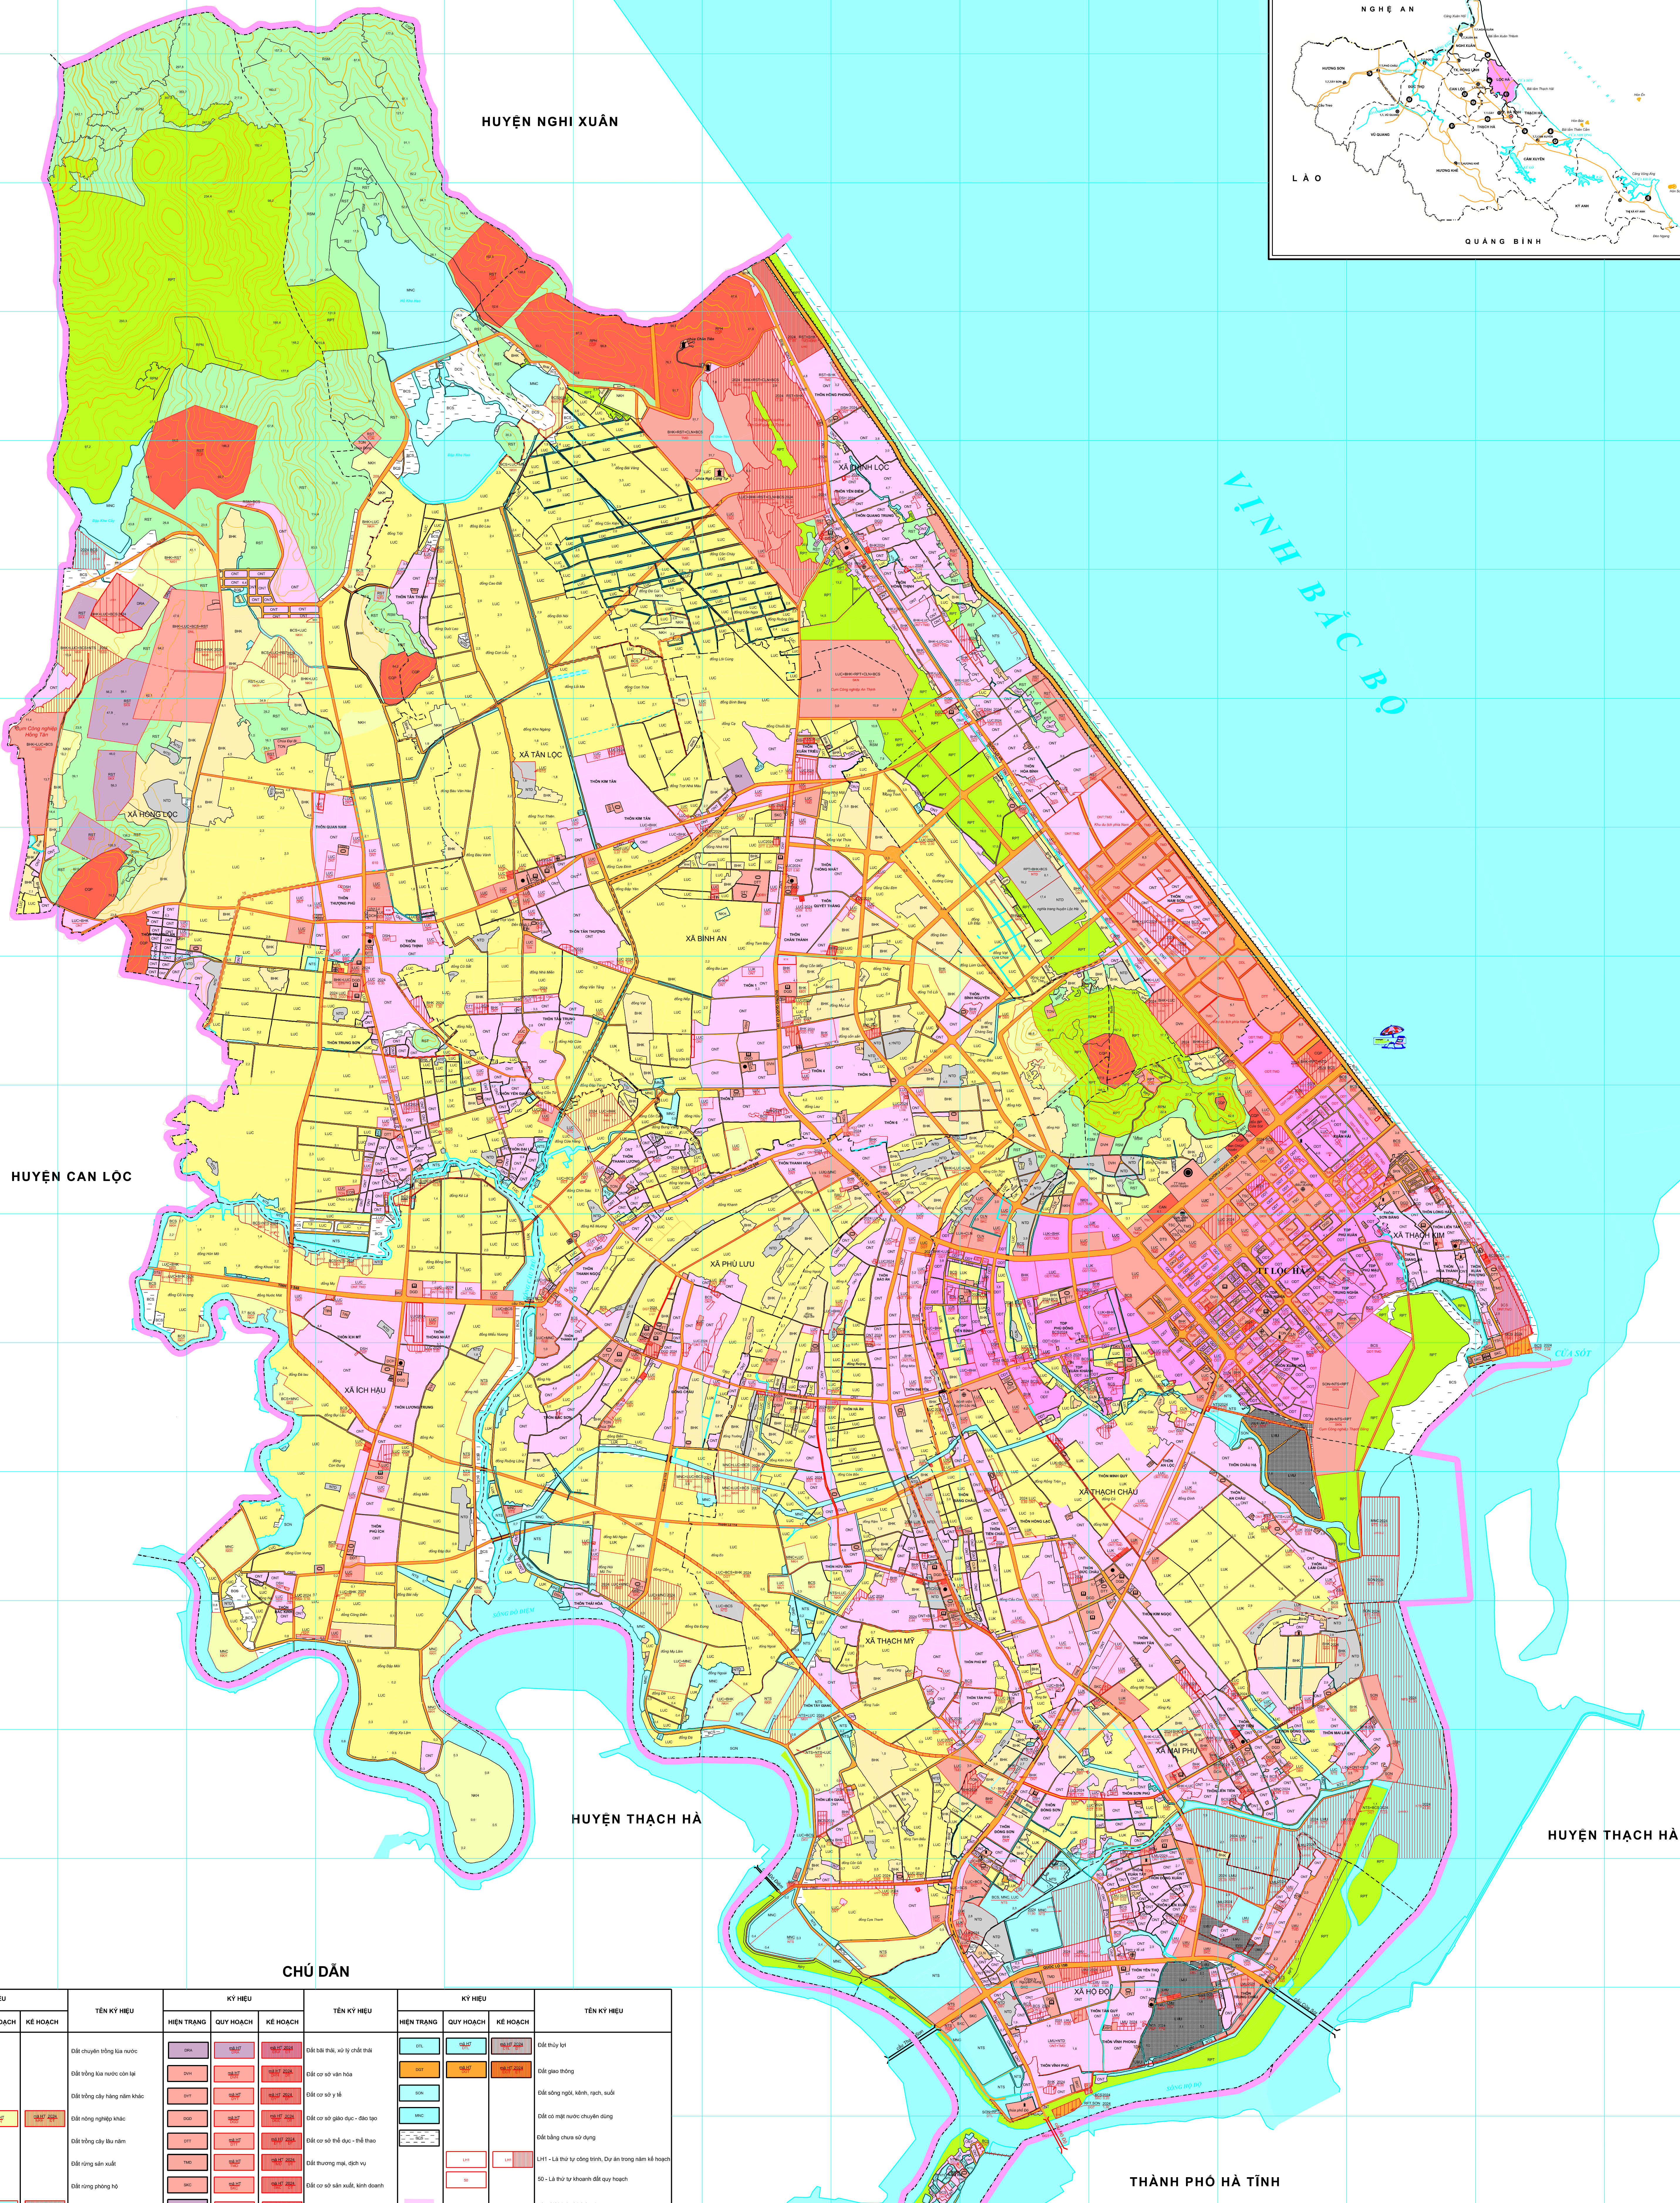

BẢN ĐỒ KẾ HOẠCH SỬ DỤNG ĐẤT NĂM 2024 HUYỆN LỘC HÀ - TỈNH HÀ TĨNH

SƠ ĐỒ VỊ TRÍ HUYỆN LỘC HÀ TRONG TỈNH HÀ TĨNH

CHÚ DẪN

KÝ HIỆU			KÝ HIỆU			KÝ HIỆU			KÝ HIỆU		
HIỆN TRẠNG	QUY HOẠCH	KẾ HOẠCH	HIỆN TRẠNG	QUY HOẠCH	KẾ HOẠCH	HIỆN TRẠNG	QUY HOẠCH	KẾ HOẠCH	HIỆN TRẠNG	QUY HOẠCH	KẾ HOẠCH
[Color]	[Color]	[Color]	[Color]	[Color]	[Color]	[Color]	[Color]	[Color]	[Color]	[Color]	[Color]
[Color]	[Color]	[Color]	[Color]	[Color]	[Color]	[Color]	[Color]	[Color]	[Color]	[Color]	[Color]
[Color]	[Color]	[Color]	[Color]	[Color]	[Color]	[Color]	[Color]	[Color]	[Color]	[Color]	[Color]
[Color]	[Color]	[Color]	[Color]	[Color]	[Color]	[Color]	[Color]	[Color]	[Color]	[Color]	[Color]
[Color]	[Color]	[Color]	[Color]	[Color]	[Color]	[Color]	[Color]	[Color]	[Color]	[Color]	[Color]
[Color]	[Color]	[Color]	[Color]	[Color]	[Color]	[Color]	[Color]	[Color]	[Color]	[Color]	[Color]
[Color]	[Color]	[Color]	[Color]	[Color]	[Color]	[Color]	[Color]	[Color]	[Color]	[Color]	[Color]
[Color]	[Color]	[Color]	[Color]	[Color]	[Color]	[Color]	[Color]	[Color]	[Color]	[Color]	[Color]
[Color]	[Color]	[Color]	[Color]	[Color]	[Color]	[Color]	[Color]	[Color]	[Color]	[Color]	[Color]

<p>DIỆN TÍCH, CƠ CẤU SỬ DỤNG ĐẤT NĂM 2024 (Tổng diện tích tự nhiên: 11.692,22 ha)</p> <p>3.307,80 ha 28,26% 7.271,04 ha 62,25% 1.113,38 ha 9,49%</p>	<p>ỦY BAN NHÂN DÂN TỈNH HÀ TĨNH CHỖ TỊCH</p> <p>Ngày ... tháng ... năm 2024</p>	<p>SỐ TÀI NGUYÊN VÀ MÔI TRƯỜNG HÀ TĨNH GIÁM ĐỐC</p> <p>Ngày ... tháng ... năm 2024</p>	<p>ỦY BAN NHÂN DÂN HUYỆN LỘC HÀ CHỖ TỊCH</p> <p>Ngày ... tháng ... năm 2024</p>	<p>ĐƠN VỊ TƯ VẤN</p> <p>Ngày ... tháng ... năm 2024</p>
---	--	---	--	--