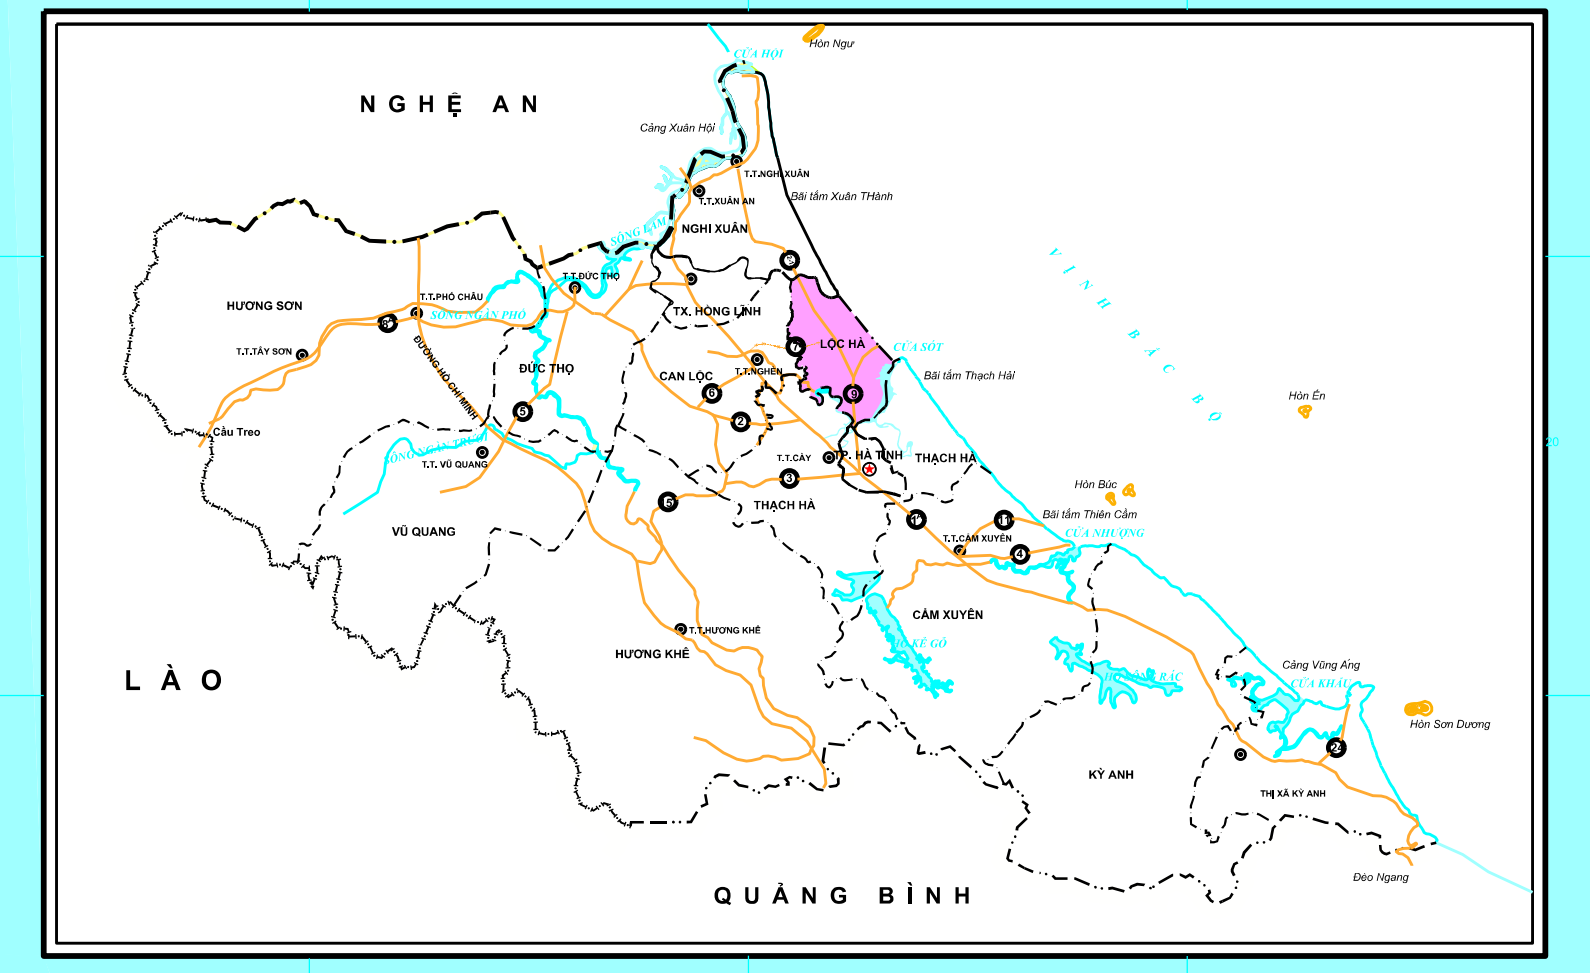

BẢN ĐỒ KẾ HOẠCH SỬ DỤNG ĐẤT NĂM 2024 HUYỆN LỘC HÀ - TỈNH HÀ TĨNH

SƠ ĐỒ VỊ TRÍ HUYỆN LỘC HÀ TRONG TỈNH HÀ TĨNH

CHÚ DẪN

KÝ HIỆU			KÝ HIỆU			KÝ HIỆU			KÝ HIỆU		
HIỆN TRẠNG	QUY HOẠCH	KẾ HOẠCH	HIỆN TRẠNG	QUY HOẠCH	KẾ HOẠCH	HIỆN TRẠNG	QUY HOẠCH	KẾ HOẠCH	HIỆN TRẠNG	QUY HOẠCH	KẾ HOẠCH
[Color]	[Color]	[Color]	[Color]	[Color]	[Color]	[Color]	[Color]	[Color]	[Color]	[Color]	[Color]
[Color]	[Color]	[Color]	[Color]	[Color]	[Color]	[Color]	[Color]	[Color]	[Color]	[Color]	[Color]
[Color]	[Color]	[Color]	[Color]	[Color]	[Color]	[Color]	[Color]	[Color]	[Color]	[Color]	[Color]
[Color]	[Color]	[Color]	[Color]	[Color]	[Color]	[Color]	[Color]	[Color]	[Color]	[Color]	[Color]
[Color]	[Color]	[Color]	[Color]	[Color]	[Color]	[Color]	[Color]	[Color]	[Color]	[Color]	[Color]
[Color]	[Color]	[Color]	[Color]	[Color]	[Color]	[Color]	[Color]	[Color]	[Color]	[Color]	[Color]
[Color]	[Color]	[Color]	[Color]	[Color]	[Color]	[Color]	[Color]	[Color]	[Color]	[Color]	[Color]
[Color]	[Color]	[Color]	[Color]	[Color]	[Color]	[Color]	[Color]	[Color]	[Color]	[Color]	[Color]
[Color]	[Color]	[Color]	[Color]	[Color]	[Color]	[Color]	[Color]	[Color]	[Color]	[Color]	[Color]

<p>DIỆN TÍCH, CƠ CẤU SỬ DỤNG ĐẤT NĂM 2024 (Tổng diện tích tự nhiên: 11.692,22 ha)</p> <p>3.307,80 ha 28,26% 7.271,04 ha 62,25% 1.113,38 ha 9,49%</p>	<p>ỦY BAN NHÂN DÂN TỈNH HÀ TĨNH CHỖ TỊCH</p> <p>Ngày ... tháng ... năm 2024</p>	<p>SỐ TÀI NGUYÊN VÀ MÔI TRƯỜNG HÀ TĨNH GIÁM ĐỐC</p> <p>Ngày ... tháng ... năm 2024</p>	<p>ỦY BAN NHÂN DÂN HUYỆN LỘC HÀ CHỖ TỊCH</p> <p>Ngày ... tháng ... năm 2024</p>	<p>ĐƠN VỊ TƯ VẤN</p> <p>Ngày ... tháng ... năm 2024</p>
---	--	---	--	--